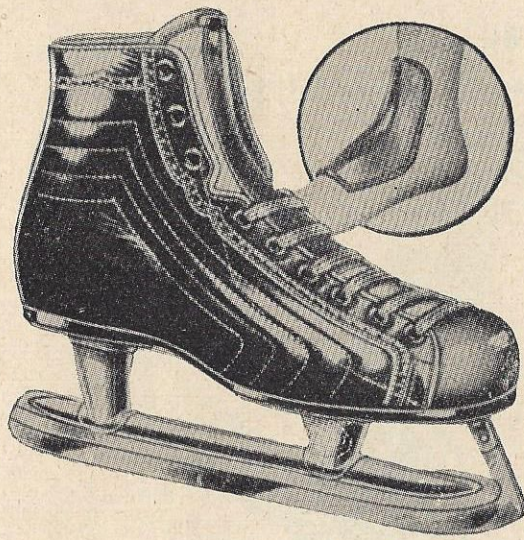

**Onderdelen Rolschaatsen**

De hierboven afgebeelde onderdelen zijn uit voorraad leverbaar.

**VIKING**  
**IJshockeyschaatsen en**  
**Noren**

**IJshockey-  
schaatsen**

Schoenmaten: 40 41 42 43 44 45 46 47  
 VIKING, vertind met schoen . . . . . per paar f 58.50