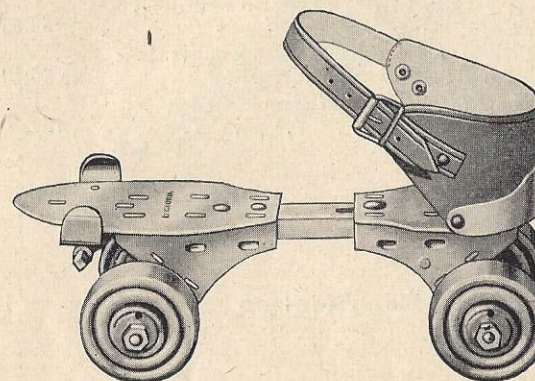

# „GLORIA” Rolschaatsen

met dubbele kogellagers

## „Gloria Nova”

- |             |  |                 |
|-------------|--|-----------------|
| No. 125     | verstelbaar van 20 tot 27 cm., met stalen wielen<br>blanke uitvoering, zonder kap              | p. paar f 19.75 |
| No. 125 K   | uitvoering als No. 125, doch met kap   | „ „ 23.60       |
| No. 125 KV  | uitvoering als No. 125 K, doch vernikkeld  | „ „ 25.20       |
| No. 1125 K  | „GLORIA-NOVA-KNIRPS”, verstelbaar van 17<br>tot 22 cm., met stalen wielen en kap, blanke uitv. | „ „ 23.60       |
| No. 1125 KV | uitvoering als No. 1125 K, doch vernikkeld   | „ „ 25.20       |

## „Gloria-Tell”

- |              |   |                 |
|--------------|---|-----------------|
| No. 138½ V   | verstelbaar van 21½ tot 28 cm., met stalen wielen<br>zonder kap, vernikkelde uitvoering                     | p. paar f 28.35 |
| No. 138½ KV  | uitvoering als No. 138½ V, doch met kap   | „ „ 31.25       |
| No. 1138½ KV | „GLORIA-TELL-KNIRPS”, verstelbaar van<br>17 tot 22 cm., met stalen wielen en kap, vernikkelde<br>uitvoering | „ „ 31.25       |
| No. 141½ V   | verstelbaar van 21½ tot 28 cm., met houten wielen<br>(breed 35 mm) zonder kap, vernikkelde uitvoering       | „ „ 37.30       |
| No. 141½ KV  | uitvoering als No. 141½ V, doch met kap   | „ „ 40.15       |
| No. 1141½ KV | „GLORIA-TELL-KNIRPS”, verstelbaar van<br>17 tot 22 cm., met houten wielen en kap, vern. uitv.               | „ „ 40.15       |