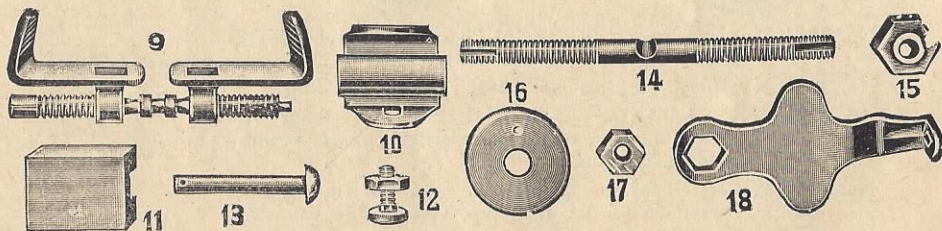

Onderdelen Rolschaatsen