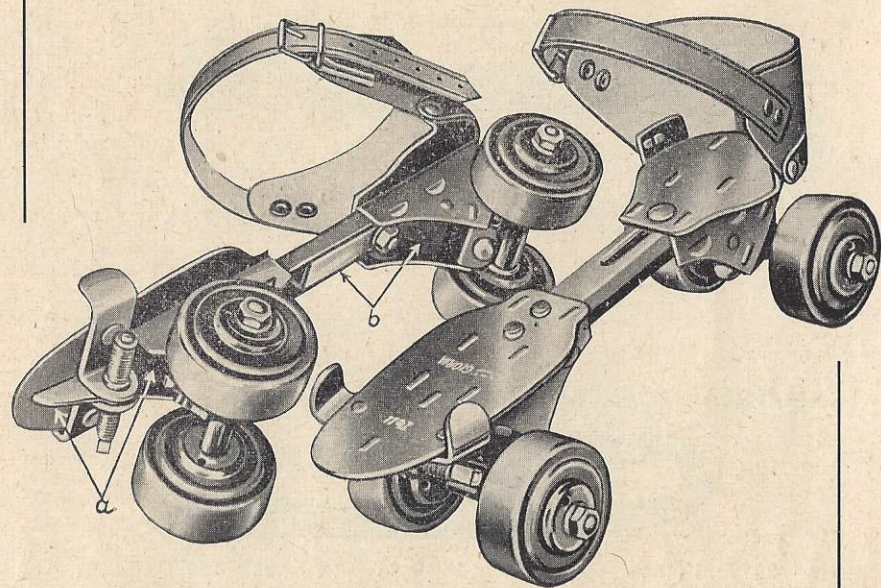

„GLORIA” Rolschaatsen

met dubbele kogellagers