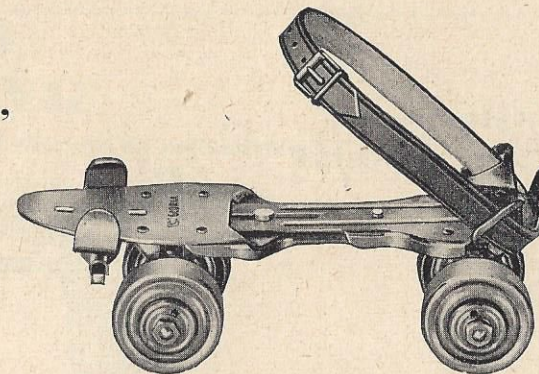

# „GLORIA” Rolschaatsen

met dubbele kogellagers

## „Gloria Nova”

- |             |  |                 |
|-------------|--|-----------------|
| No. 125     | verstelbaar van 20 tot 27 cm., met stalen wielen<br>blanke uitvoering, zonder kap              | p. paar f 19.75 |
| No. 125 K   | uitvoering als No. 125, doch met kap   | „ „ 23.60       |
| No. 125 KV  | uitvoering als No. 125 K, doch vernikkeld  | „ „ 25.20       |
| No. 1125 K  | „GLORIA-NOVA-KNIRPS”, verstelbaar van 17<br>tot 22 cm., met stalen wielen en kap, blanke uitv. | „ „ 23.60       |
| No. 1125 KV | uitvoering als No. 1125 K, doch vernikkeld   | „ „ 25.20       |