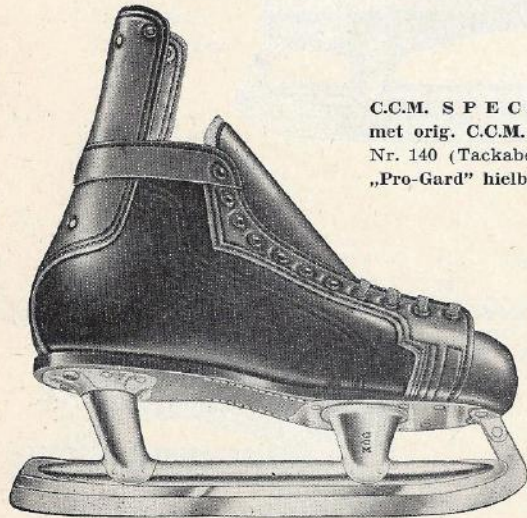

C.C.M. SPECIAL schaats met orig. C.C.M. schoen Nr. 140 (Tackaberry model)
„Pro-Gard” hielbeschermer

C.C.M. schoennummers: 7 7½ 8 8½ 9 9½ 10 10½ 11 11½ 12
Schoenmaten: 41 41½ 42 42½ 43 43½ 44 44½ 45 45½ 46
Set Nr. 321023 . . . . . per paar f 206.75