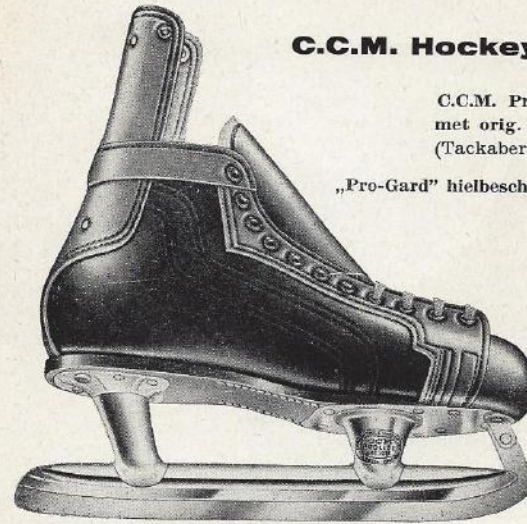

C.C.M. Hockey-schaatsen

C.C.M. Prolite schaats met orig. C.C.M. schoen (Tackaberry model)
„Pro-Gard” hielbeschermer

C.C.M. schoennummers: 7 7½ 8 8½ 9 9½ 10 10½ 11 11½ 12
Schoenmaten: 41 41½ 42 42½ 43 43½ 44 44½ 45 45½ 46
Set Nr. 321013 . . . . . per paar f 250.50