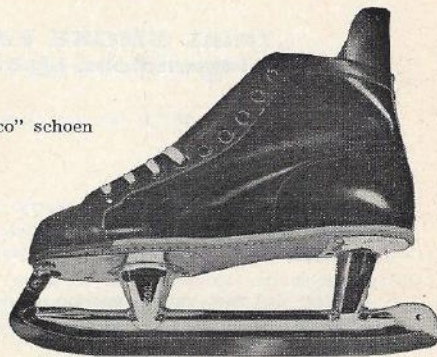

### C.C.M. Hockey-schaatsen

C.C.M.-Senior schaats met „Sico” schoen

a. Junior maten  
 Schoenmaten: 30 31 32 33 34  
 Set Nr. 105 (vernikkeld), met „Sico” schoen per paar f 38.75

b. Senior maten:  
 Schoenmaten: 35 36 37 38 39 40 41 42 43 44 45 46 47 48  
 Set Nr. 105 (vernikkeld), met „Sico” schoen per paar f 44.75