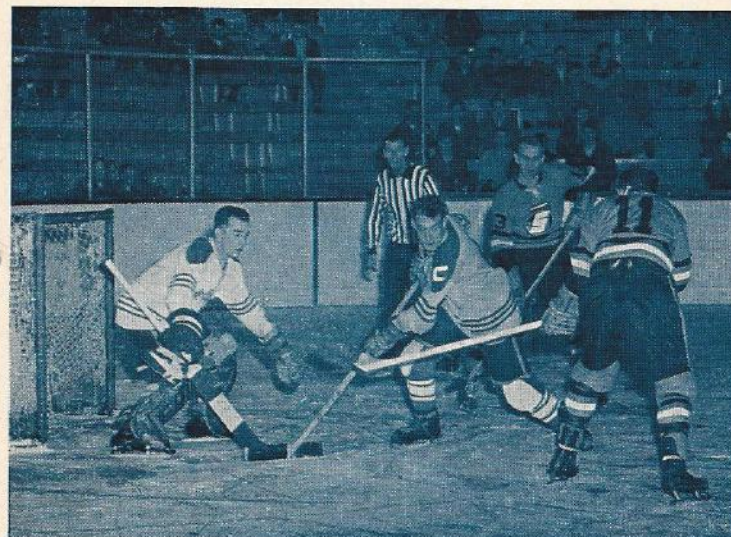

Handleiding

voor de juiste behandeling van C.C.M.-schaatsen.

1. VOOR HET GEBRUIK

Alvorens men de schaatsen gaat gebruiken, ook al zijn deze geheel nieuw, moet men de schoen in zijn geheel, dus ook de zool, goed inwrijven met schoen crème of was. Gebruik vooral nooit olie of vet. Vervolgens moet de schoen goed uitgepoetst worden. Het loont de moeite dit te doen, daar hierdoor het leer als ook de vorm langer goed blijft.

2. NA HET GEBRUIK

Schaats en schoen steeds zorgvuldig afdrogen. Is de schoen niet-tegenstaande deze behandeling nog nat of vochtig, dan deze met krantenpapier opvullen. Het papier vooral in de neus en hiel zeer stevig aandrukken. Hierna de schaatsen laten drogen. Zet deze vooral nooit in de buurt van een kachel of verwarming, want reeds bij een temperatuur van minder dan 50° verliest nat leder zijn elasticiteit en gaat breken; ook worden de neuzen zacht.

C.C.M.

„TRIAL SMOKE EATERS” Wereldkampioen IJshockey 1961

Uitgerust met C.C.M. „Tackaberry” schoenen en C.C.M. „Prolite” schaatsen — C.C.M. IJshockey-sticks — C.C.M. IJshockey Equipment.

Meer dan 98% van de vooraanstaande prof- en amateur-teams in de U.S.A. en Canada gebruiken „C.C.M.”