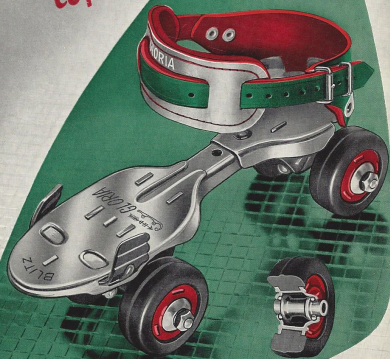

Geruisloos
lopen

GLORIA
RUBBER-WIELTJES

FA. C. G. SIEBEN & CO.

N. Z. VOORBURGWAL 32 · TEL. 42488-44159-46488 · AMSTERDAM - C

ORIGINAL

GLORIA

FA. C. G. SIEBEN & CO.

N. Z. VOORBURGWAL 32 · TEL. 42488-44159-46488 · AMSTERDAM - C