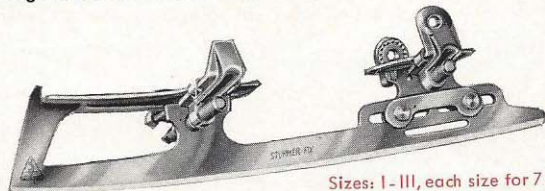

Clamp ice-skates with autogenic hardened blades, secure shoe fastening by means of forged clamps.

Vergleichstabelle für Zentimeter u. Schuhnummern bei Klammer-Schlittschuhen												
Größe	Modelle 200 bis 240 A						Modell 250 A					
	Nr.	0	I	II	III	IV	V	I	II	III		
Schlittschuhlänge cm	20-22	22-24	24-26	26-28	28-30	30-32		19-23	23-27	27-31		
Schuhgröße	Nr.	29-31	32-34	35-37	38-40	41-43	44-46	28-34	34-40	40-46		

Schlittschuhe

für den Anfänger

Ice-skates for beginners

Stürmer-Jugend

Verwendungsbereich über 3 Schuhnummern je Größe, hergestellt in den Größen O-V

Sizes: O-V, each size for 3 shoe sizes

- No. 200 blank non-nickel-plated
- No. 200 A vernickelt polished nickel-plated

mit Lernschienen für das Kleinkind, dreispurig
Liefermöglichkeit nur für Größe O (29-31)

- No. 210 A vernickelt polished nickel-plated

Stürmer-Fix

Verwendungs-Bereich über 7 Schuhnummern je Größe auf den Millimeter genau mechanisch verstellbar, hergestellt in den Größen I-III