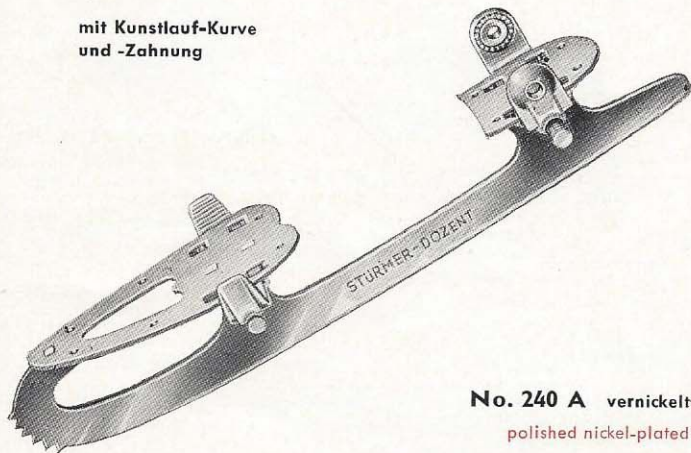

mit Lernschienen für das Kleinkind, dreispurig
Liefermöglichkeit nur für Größe O (29-31)

- No. 210 A vernickelt polished nickel-plated

Stürmer-Fix

Verwendungs-Bereich über 7 Schuhnummern je Größe auf den Millimeter genau mechanisch verstellbar, hergestellt in den Größen I-III

The model with the sporting appearance

mit Kunstlauf-Kurve
und -Zahnung

No. 240 A vernickelt
polished nickel-plated

Die Schlittschuhe können nach Abnehmen der Klammern ohne weiteres mit Holzschrauben unter Eislauf-Stiefel befestigt werden.