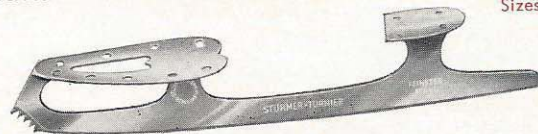

Stürmer-Turnier

vernickelt polished nickel-plated

Größen 7²/₃-12²/₃"
Sizes in inches

No. 450 wie aus einem Stück - durchgezapfte Spezial-Hartlötung

Platten mattvernickelt

Special brazing

Größen-Skala Seite 6 unten

Table of sizes, page 6

STÜRMER-LAUFSCHONER VERVIELFACHEN DIE GEBRAUCHSDAUER