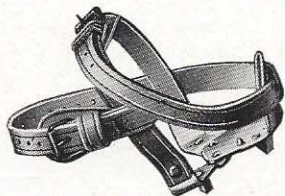

passend für Schlittschuhe von

passend für Schuhnummern

	I	II	III	IV
	8-8 ² / ₃	9-9 ² / ₃	10-10 ² / ₃	11-11 ² / ₃ Zoll
	30-33	34-38	39-41	42-46 inches

STÜRNER

Zubehörteile

Spare parts

Hebelkurbel 2/2A

Key

Doppel-Kurbel 3/3A

Square and hexagonal key

Träger 21/22

Skate carrier

- | | |
|--|-----------------------------------|
| 2 Hebelkurbel blank | 2A Hebelkurbel vernickelt |
| 3 Doppelkurbel blank | 3A Doppelkurbel vernickelt |
| 21 Schlittschuh-Träger blank | 22 Schlittschuh-Träger vernickelt |
| 10 Sohlen- und Absatzklammern vernickelt
(bei Bestellung Schlittschuh-Größe und ob rechts/innen/außen oder links/innen/außen angeben) | |
| 11 L + R-Schrauben blank | 11A L + R-Schrauben vernickelt |
| 12 Holzschrauben für Kunstlauf und Hockey vernickelt
(bei Bestellung angeben, ob Linsen- oder Halbbrund-Kopf) | |
| 14 Hohlknoten 14, 16, 18, 20, 22, 24 mm für Hockey vernickelt | |
| 24 Vorderriemen, auch für Gleitschuhe | 25 Hinterriemen |
- Langhohl-Schliff · Präzisions-Schliff · Befestigen unter Eislauf-Stiefel
Nieten unter Hockey-Stiefel

Eissporen Ice spurs

No. 71

klein — mittel — groß — sehr groß
zur seitlichen Befestigung mit Klammern
und Schlüssel, unvernickelt with clamps

No. 75

mit Lederriemen und gehärteten Stollen
eine Größe für alle Absatzbreiten passend
auch für Gummi-Schuhe geeignet
brüniert with leather straps