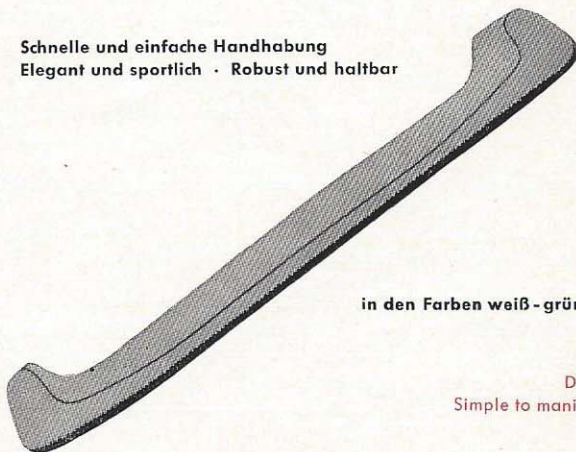

24 - 32 cm

STÜRNER-LAUFSCHONER VERVIELFACHEN DIE GEBRAUCHSDAUER

Schlittschuh-Laufschoner

»Tretorn«

Rubber skate guards preserve the blades

Schnelle und einfache Handhabung
Elegant und sportlich · Robust und haltbar