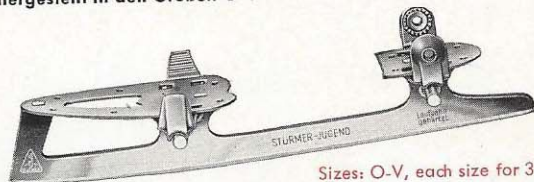

Clamp ice-skates with autogenic hardened blades, secure shoe fastening by means of forged clamps.

Vergleichstabelle für Zentimeter u. Schuhnummern bei Klammer-Schlittschuhen												
Größe	Modelle 200 bis 240 A						Modell 250 A					
	Nr.	0	I	II	III	IV	V	I	II	III		
Schlittschuhlänge cm	20-22	22-24	24-26	26-28	28-30	30-32		19-23	23-27	27-31		
Schuhgröße	Nr.	29-31	32-34	35-37	38-40	41-43	44-46	28-34	34-40	40-46		

Schlittschuhe

für den Anfänger

Ice-skates for beginners

Stürmer-Jugend

Verwendungsbereich über 3 Schuhnummern je Größe, hergestellt in den Größen O-V

Sizes: O-V, each size for 3 shoe sizes

- No. 200 blank non-nickel-plated
- No. 200 A vernickelt polished nickel-plated

mit Lernschienen für das Kleinkind, dreispurig
Liefermöglichkeit nur für Größe O (29-31)

- No. 210 A vernickelt polished nickel-plated

Stürmer-Fix

Verwendungs-Bereich über 7 Schuhnummern je Größe auf den Millimeter genau mechanisch verstellbar, hergestellt in den Größen I-III