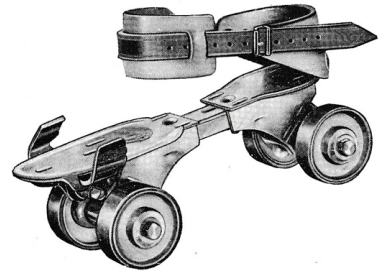

10

Massief ijzer — Gelast
Gedekt met blank ge-
lakt beukenhout
65 x 27 x 20 cm

Massief ijzer — Gelast
Gedekt met blank ge-
lakt beukenhout
95 x 29 x 20 cm

Zeer solide houten
Bobsleden
Halfronde ijzeren lopers
Gelakt beukenhout
85 x 34 x 25 cm
100 x 34 x 25 cm

G.H.N. SLEDEN

„ROLLUX“ ROLSCHAATSEN
Rubberwielen
Geheel vernikkeld en bestuurbaar
Klemmen of leren kappen

11

een
naam
die
ieder
kent!

nijdam

VER. JOUSTIE DRANKEN EN NV - JOURE

Slijpparaten en onderdelen

	Prijs per stuk
Slijpmachine, compleet	f 750,—
Slijpparaat voor Noren	f 11,80
Grote steen hiervoor	f 8,75
Kleine steen hiervoor	f 5,—
Rechtapparaat voor Noren	f 6,15
Klemblok	f 70,—
Holslijpsteen	f 7,50
Vlakslijpsteen	f 8,50