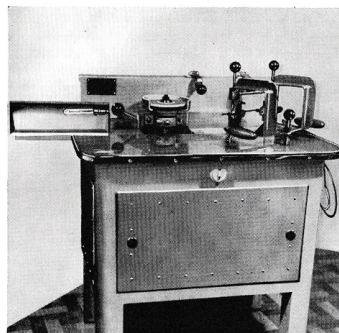

Leverbaar
met grote
of kleine
slijpsteen

8

Voor ALLE soorten schaatsen :

DE SCHAATSEN SLIJP- MACHINE!

Deze machine is speciaal geconstrueerd voor 't slijpen van alle soorten schaatsen. Zowel voor vlaklijpen in dwarsrichting, als ook holslijpen in lengterichting. De schaatsen kunnen op deze machine in de eerste plaats goed geslepen worden en bovendien op een zeer eenvoudige manier.