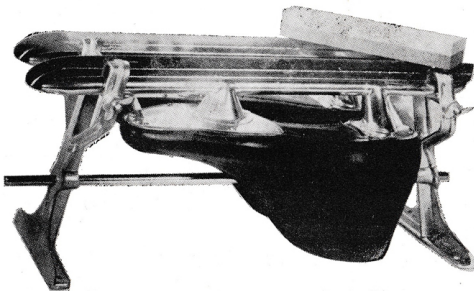

Leverbaar
met grote
of kleine
slijpsteen

8

Voor ALLE soorten schaatsen :

DE SCHAATSEN SLIJP- MACHINE!

Deze machine is speciaal geconstrueerd voor 't slijpen van alle soorten schaatsen. Zowel voor vlaklijpen in dwarsrichting, als ook holslijpen in lengterichting. De schaatsen kunnen op deze machine in de eerste plaats goed geslepen worden en bovendien op een zeer eenvoudige manier.

Binnen één minuut is de machine uit de stand voor vlaklijpen over te schakelen in de stand voor holslijpen. Het slijpblad is van verstaald glas.

Een klemblok, dat bij deze machine wordt geleverd, is aan de onderkant voorzien van kogellagers en kan zonder krachtsinspanning over de slijpplaat worden bewogen. ELKE schaats past in dit klemblok zonder dat de schaatsen gedemonteerd hoeven te worden. Dus geen afschroeven van schoenen, losmaken van roestige boutjes, zoek raken van onderdelen enz., hetgeen veel werk bespaart. Het klemblok is op eenvoudige wijze in te stellen voor het rechts en links slijpen van de schaats.