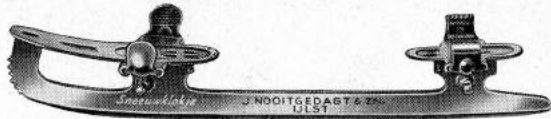

**J. NOOITGEDAGT  
& ZONEN - YLST**

VERKOOP-PRIJSLIJST

**J. NOOITGEDAGT & ZONEN**  
— SCHAATSENFABRIKANTEN —  
IJLST (Friesland) , Opgericht 1865

- No. 1000. Grootte 

1	2	3	4
19-20-21	22-23-24	25-26-27	28-29-30

  
 blank gepolijst, ijzers gehard en hol geslepen f 4,50  
 No. 1001. Vernikkeld, ijzers gehard en hol geslepen f 6,50

- No. 1001A. SNEEUWKLOKJE Schaatsen om met sleutel onder de schoen te schroeven, aan de punt gefraiseerde tanden. Schaats geheel vernikkeld  
 Grootte 

2	3	4
22-23-24	25-26-27	28-29-30

 f 6,90

- No. 1001B. IJSKRISTAL. Verstelbare sleutelschaats. Schaats geheel vernikkeld met verchroomde ijzers.  
 Grootte 

2	3	4
20-21-22-23	24-25-26-27	28-29-30-31

 f 7,75

- No. 1002. SPORTMODEL. Lage bouw, zool en hakplaten met opgetrokken randen. - Schaats in alle deelen vernikkeld en verchroomd f 10,80

- No. 1004. JUWEELTJE.  
 Grootte 

1	2	3	4
18-19-20	21-22-23	24-25-26	27-28-29