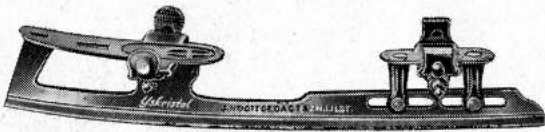

**J. NOOITGEDAGT  
& ZONEN - YLST**

VERKOOP-PRIJSLIJST

**J. NOOITGEDAGT & ZONEN**  
— SCHAATSENFABRIKANTEN —  
IJLST (Friesland) , Opgericht 1865

- No. 1000. Grootte 

1	2	3	4
19-20-21	22-23-24	25-26-27	28-29-30

  
 blank gepolijst, ijzers gehard en hol geslepen f 4,50  
 No. 1001. Vernikkeld, ijzers gehard en hol geslepen f 6,50

- No. 1001A. SNEEUWKLOKJE Schaatsen om met sleutel onder de schoen te schroeven, aan de punt gefraiseerde tanden. Schaats geheel vernikkeld  
 Grootte 

2	3	4
22-23-24	25-26-27	28-29-30

 f 6,90

- No. 1001B. IJSKRISTAL. Verstelbare sleutelschaats. Schaats geheel vernikkeld met verchroomde ijzers.  
 Grootte 

2	3	4
20-21-22-23	24-25-26-27	28-29-30-31

 f 7,75