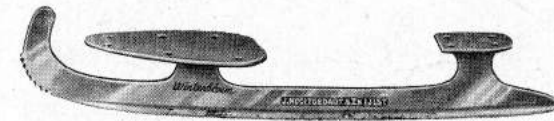

  
 blank gepolijst, ijzers gehard en hol geslepen f 4,50  
 No. 1001. Vernikkeld, ijzers gehard en hol geslepen f 6,50

- No. 1001A. SNEEUWKLOKJE Schaatsen om met sleutel onder de schoen te schroeven, aan de punt gefraiseerde tanden. Schaats geheel vernikkeld  
 Grootte 

2	3	4
22-23-24	25-26-27	28-29-30

 f 6,90

- No. 1001B. IJSKRISTAL. Verstelbare sleutelschaats. Schaats geheel vernikkeld met verchroomde ijzers.  
 Grootte 

2	3	4
20-21-22-23	24-25-26-27	28-29-30-31

 f 7,75

- No. 1002. SPORTMODEL. Lage bouw, zool en hakplaten met opgetrokken randen. - Schaats in alle deelen vernikkeld en verchroomd f 10,80

- No. 1004. JUWEELTJE.  
 Grootte 

1	2	3	4
18-19-20	21-22-23	24-25-26	27-28-29

  
 Fijn vernikkeld met staalband geslepen f 7,25

- No. 1006. WINTERBLOEM.  
 Fijn vernikkeld, met staalband geslepen f 9,60

- No. 1007T. WINTERBLOEM  
 Fijn vernikkeld, edelhard staal, met torpedoloop f 12,60