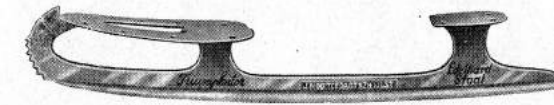

1. No. 1010T. TRIUMPHATOR
   Edelhard staal, fijn vernikkeld, met torpedoloop f 14,75